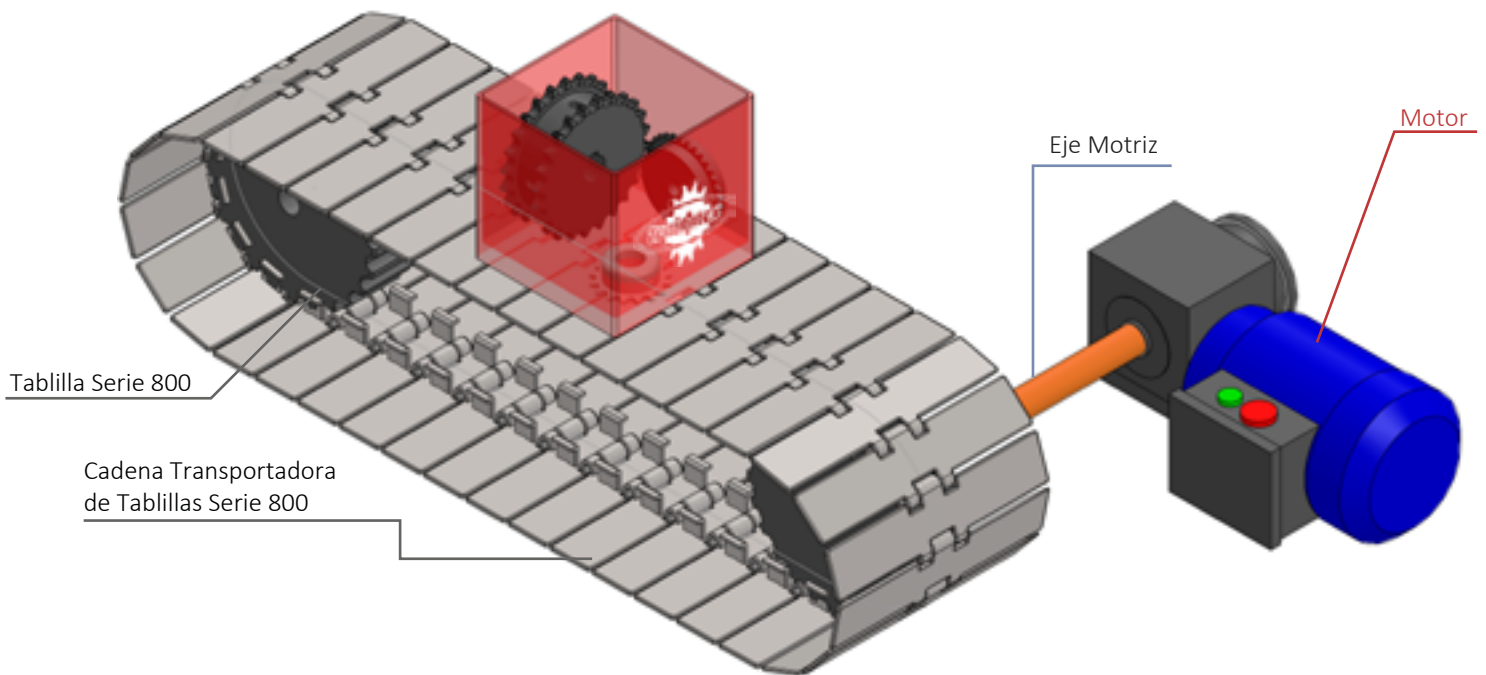

HECHO EN

MÉXICO

Las catarinas para cadena transportadora que comprenden la serie 800 son llamadas tablillas.

La construcción del perfil del diente es muy similar al de las poleas de sincronización y pueden tener una ranura en el centro de su periferia para guiar a la cadena o pueden tener arillos guía para evitar que la cadena se salga de ellas.