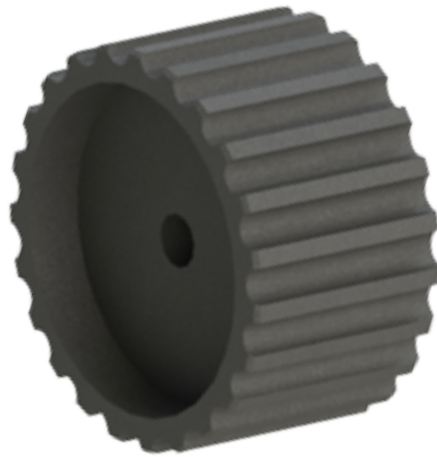

Industria de Bebidas

Industria de Productos Domésticos

SÓLIDA

- Paso
- Dientes
- Ancho
- Barreno
- Cuñero

DE RAYOS

BIPARTIDA

CON ARILLOS GUÍA

Cadenas Transportadoras de Tablillas Serie 800	No. de Dientes	Sólidas	Sólida Bipartida	Rayos	
815	-15	S			S 815-15S
820	-18			R	S 820-18R
821	-22		SB		S 821-22SB
881	-21	S			S 881-21S
882	-12			R	S 882-12R