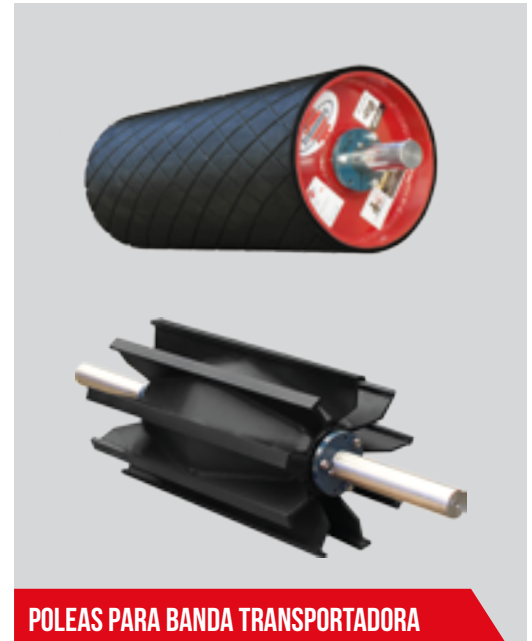

TABLILLAS

SERIE 800

PRODUCTOS DE TRANSMISIÓN DE POTENCIA

PRODUCTOS DE TRANSMISIÓN DE POTENCIA

PRODUCTOS TRAINMEX

CATARINAS (SPROCKETS)

CATARINAS (SPROCKETS) DE INGENIERÍA

POLEAS PARA BANDA EN V

BUJES TRAINMEX, QD Y TAPER

POLEAS PARA BANDA TRANSPORTADORA

TABLILLAS SERIE 800 PARA CADENA TRANSPORTADORA

COPLES

MÁS DE 40 AÑOS EN EL MERCADO NOS RESPALDAN

CAPACIDADES

PRODUCTOS DE TRANSMISIÓN DE POTENCIA

GENERADO