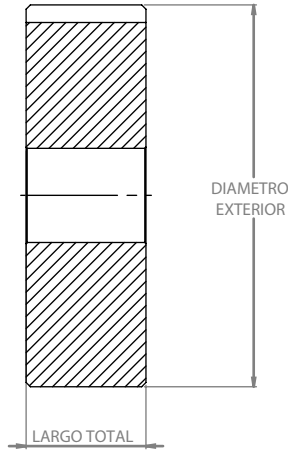

Clasificación	Tipo de Construcción	Preparación	Variantes
<p><i>Cadena Transportadora de Tablillas Serie 800</i></p> <p>815</p> <p>820</p> <p>821</p> <p>881</p> <p>882</p> 	<ul style="list-style-type: none"> ▶ <i>Sólida</i> ▶ <i>De Rayos</i> 	<ul style="list-style-type: none"> ● <i>Barreno Piloto o Calibrado</i> 	<ul style="list-style-type: none"> ● <i>Bipartidas</i> ● <i>Arillos Guía</i> ● <i>Encasquillado de cualquier material</i>

PRODUCTOS DE TRANSMISIÓN DE POTENCIA

TABLILLAS SERIE 800 CAPACIDADES DE FABRICACIÓN

MATERIALES

Las catarinas para cadena transportadora fabricadas por **Trainmex** son manufacturadas en hierro gris o bien en otros materiales según las necesidades.

x: Se considera producto de línea.

xx: Se fabrica sólo bajo pedido.

Producto	Material			
	Hierro Gris	Plásticos de Ingeniería	Aceros	Otros
Tablillas Serie 800	X	XX	XX	XX

Industria Procesadora de Partes

Industria de Alimentos

Industria de Bebidas

Industria de Productos Domésticos

SÓLIDA

- Paso
- Dientes
- Ancho
- Barreno
- Cuñero

DE RAYOS

BIPARTIDA

CON ARILLOS GUÍA

Cadenas Transportadoras de Tablillas Serie 800	No. de Dientes	Sólidas	Sólida Bipartida	Rayos	
815	-15	S			S 815-15S
820	-18			R	S 820-18R
821	-22		SB		S 821-22SB
881	-21	S			S 881-21S
882	-12			R	S 882-12R