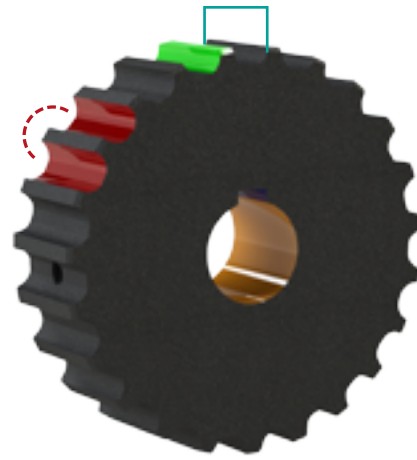

HECHO EN

MÉXICO

Las catarinas para cadena transportadora que comprenden la serie 800 son llamadas tablillas.

La construcción del perfil del diente es muy similar al de las poleas de sincronización y pueden tener una ranura en el centro de su periferia para guiar a la cadena o pueden tener arillos guía para evitar que la cadena se salga de ellas.

Industria de Bebidas

Industria de Productos Domésticos

SÓLIDA

- Paso
- Dientes
- Ancho
- Barreno
- Cuñero

DE RAYOS

BIPARTIDA

CON ARILLOS GUÍA

Cadenas Transportadoras de Tablillas Serie 800	No. de Dientes	Sólidas	Sólida Bipartida	Rayos	
815	-15	S			S 815-15S
820	-18			R	S 820-18R
821	-22		SB		S 821-22SB
881	-21	S			S 881-21S
882	-12			R	S 882-12R