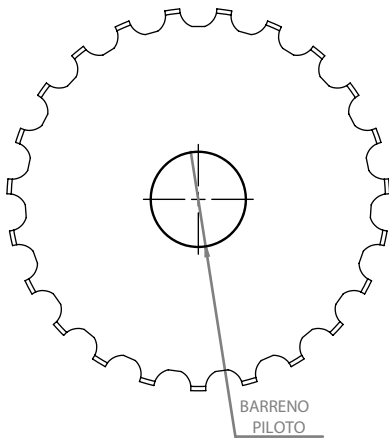

HECHO EN

MÉXICO

Las catarinas para cadena transportadora que comprenden la serie 800 son llamadas tablillas.

La construcción del perfil del diente es muy similar al de las poleas de sincronización y pueden tener una ranura en el centro de su periferia para guiar a la cadena o pueden tener arillos guía para evitar que la cadena se salga de ellas.

x: Se considera producto de línea.

xx: Se fabrica sólo bajo pedido.

Producto	Material			
	Hierro Gris	Plásticos de Ingeniería	Aceros	Otros
Tablillas Serie 800	X	XX	XX	XX

Industria Procesadora de Partes

Industria de Alimentos

Industria de Bebidas

Industria de Productos Domésticos

SÓLIDA

- Paso
- Dientes
- Ancho
- Barreno
- Cuñero

DE RAYOS

BIPARTIDA

CON ARILLOS GUÍA

Cadenas Transportadoras de Tablillas Serie 800	No. de Dientes	Sólidas	Sólida Bipartida	Rayos	
815	-15	S			S 815-15S
820	-18			R	S 820-18R
821	-22		SB		S 821-22SB
881	-21	S			S 881-21S
882	-12			R	S 882-12R